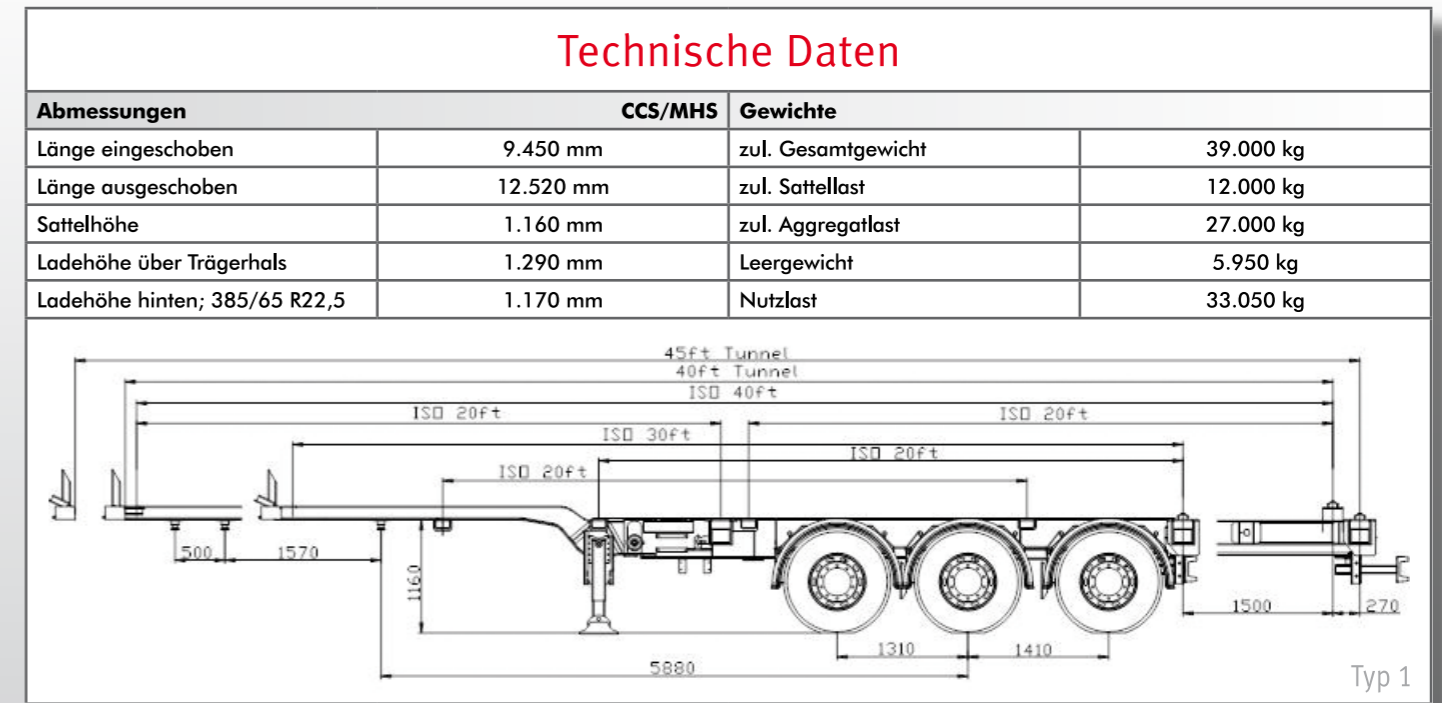

## Containerchassis

Mit uns bewegen Sie was.

Containerchassis Typ CCS/MHS mit Mitten- und Heckausschub

Containerchassis Typ CCS/HS mit Heckausschub

Containerchassis Typ CCS/GF Hafenchassis

Änderungen vorbehalten.

Einweiser vorn

Stützwinde mit Hemmschuhhalter

Funktionsschalter im Schutzkasten

Containerverriegelung höhenverstellbar

Dokumentenrohr

Füllstücke für Höhenausgleich

Verriegelung für Heckausschub

Heckausschub