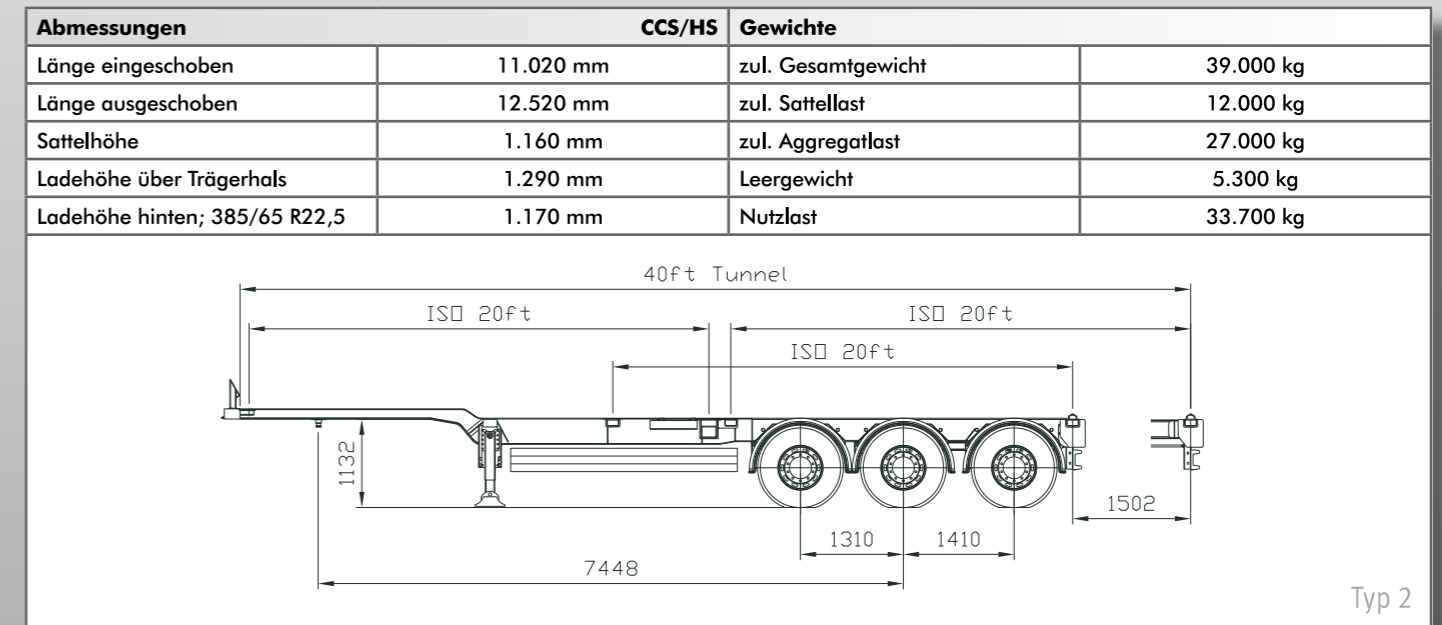

## Containerchassis

Mit uns bewegen Sie was.

Containerchassis Typ CCS/MHS mit Mitten- und Heckausschub

Containerchassis Typ CCS/HS mit Heckausschub

Containerchassis Typ CCS/GF Hafenchassis

Änderungen vorbehalten.

Einweiser vorn

Stützwinde mit Hemmschuhhalter

Funktionsschalter im Schutzkasten

Containerverriegelung höhenverstellbar

Dokumentenrohr

Füllstücke für Höhenausgleich

Verriegelung für Heckausschub

Heckausschub