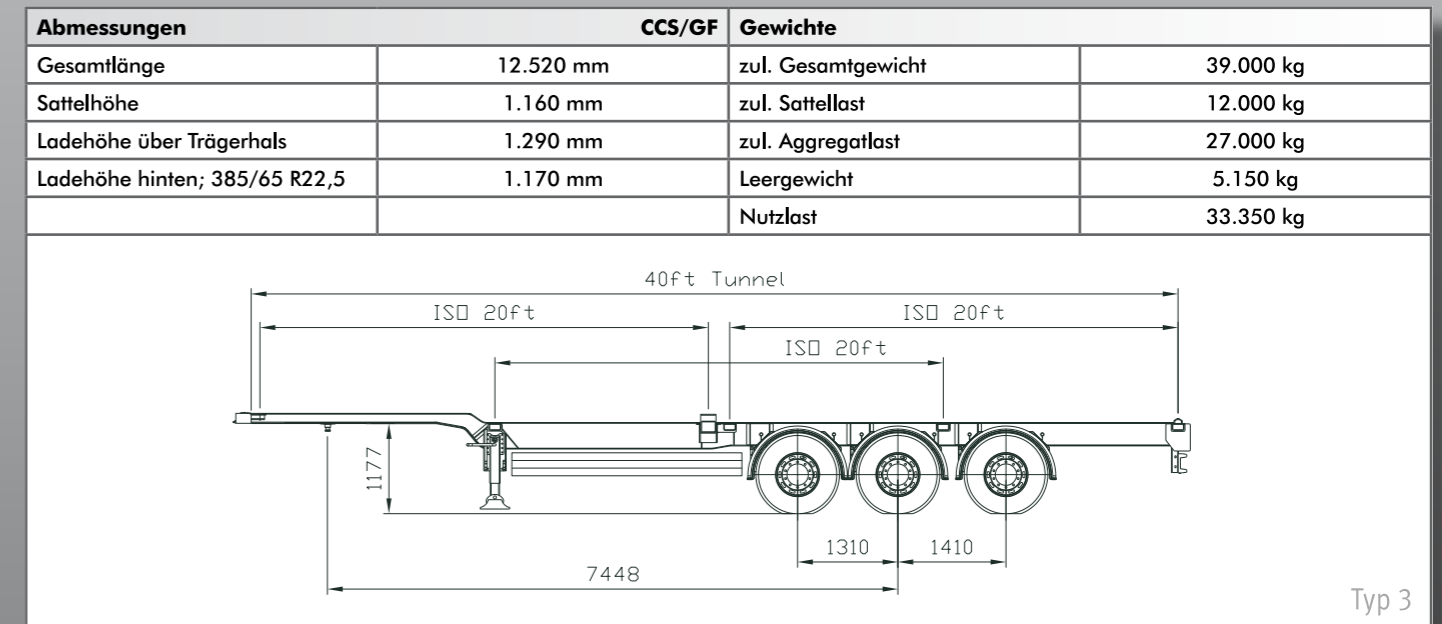

## Containerchassis

Mit uns bewegen Sie was.

Containerchassis Typ CCS/MHS mit Mitten- und Heckausschub

Containerchassis Typ CCS/HS mit Heckausschub

Containerchassis Typ CCS/GF Hafenchassis

Änderungen vorbehalten.

Einweiser vorn

Stützwinde mit Hemmschuhhalter

Funktionsschalter im Schutzkasten

Containerverriegelung höhenverstellbar

Dokumentenrohr

Füllstücke für Höhenausgleich

Verriegelung für Heckausschub

Heckausschub